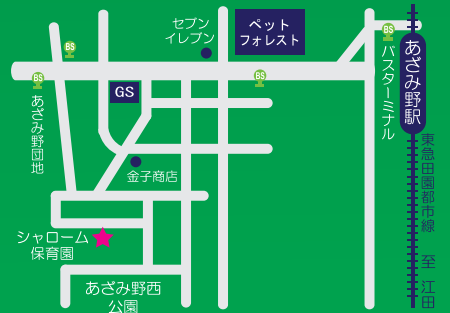

## 12月23日(日)

クリスマス礼拝

メッセージ: 木田 仁逸 師

10:30～12:00

場所 シャローム保育園

会場案内図

市営地下鉄・東急田園都市線  
「あざみ野駅」バスターミナル口より徒歩15分

シャローム福音教会 駅前会堂

市営地下鉄・東急田園都市線「あざみ野駅」  
バスターミナル口より徒歩3分

キャンドルライトと共にクリスマスキャロルを賛美いたしましょう♪